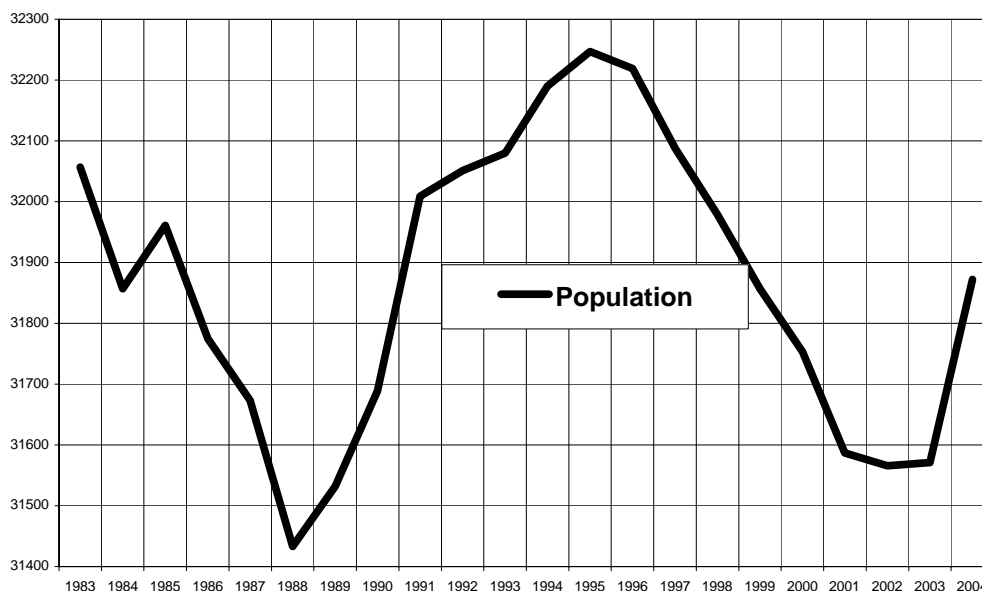

La Ville de Neuchâtel communique

Aux représentants des médias

Le nombre d'habitants à Neuchâtel a connu une forte croissance en 2004 puisqu'il présente une augmentation inégalée depuis 14 ans : 31'872 habitants ont été recensés en 2004, soit 301 habitants de plus qu'en 2003. L'inversion de tendance amorcée en 2003 (+5 habitants) se confirme donc nettement en 2004 après sept ans de diminution continue.

Le Conseil communal se réjouit de cette évolution qui résulte des efforts constants au niveau de l'attractivité de la ville et la mise sur le marché d'environ 160 nouveaux logements en 2004. Il reste par ailleurs confiant quant au développement de la cité puisqu'une centaine de logements sont encore en construction actuellement et que des projets prometteurs au niveau des emplois sont en cours.

Ce résultat est dû principalement d'une augmentation des citoyens suisses, 297, (-28 en 2003) pour la plupart venant d'autres communes neuchâteloises, ce qui représente un total de ressortissants helvétiques de 21'980 personnes (21'683 en 2003). Quant aux ressortissants d'origine étrangère, leur effectif reste globalement stable puisque les arrivées compensent les départs.