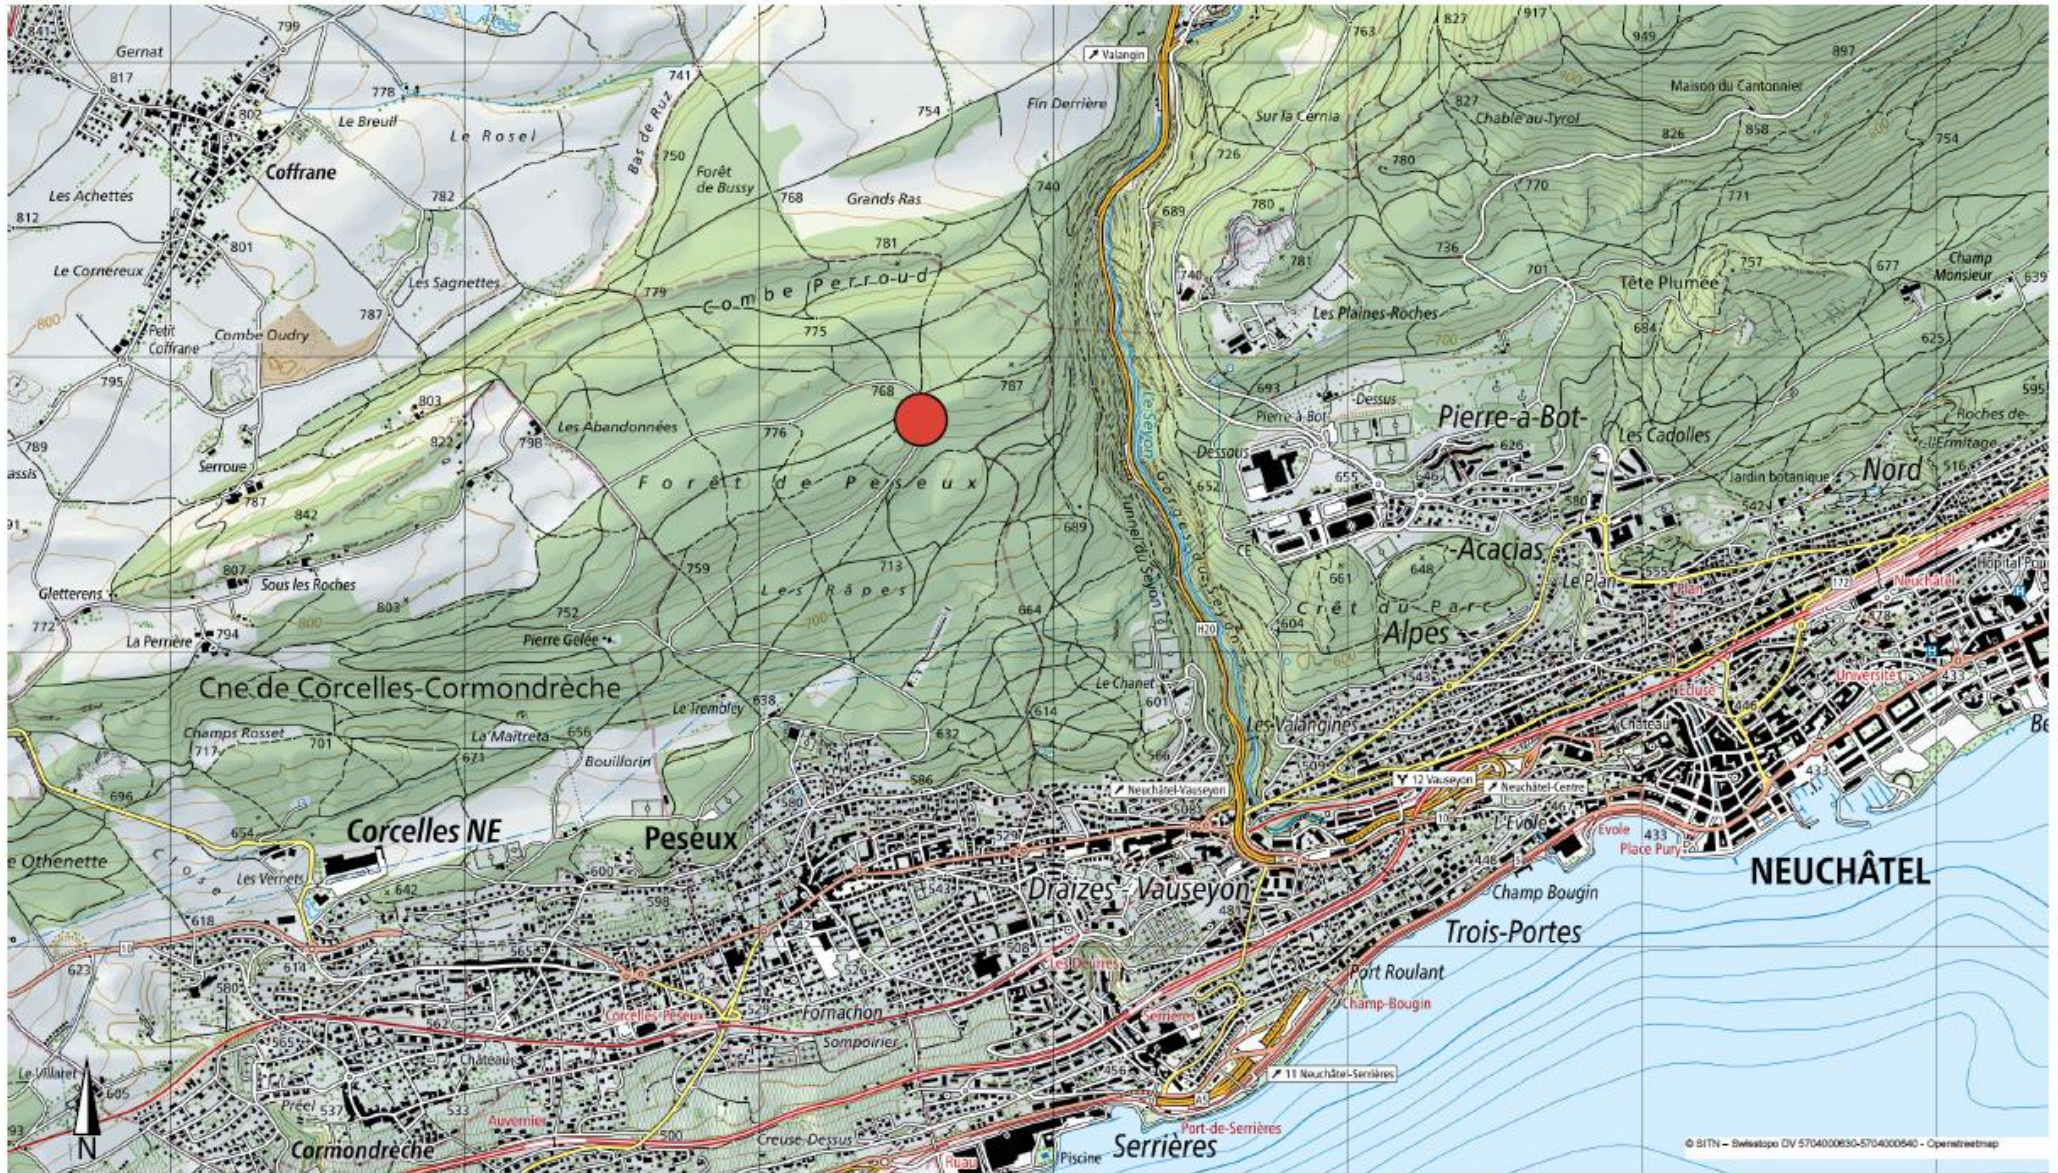

Abri forestier Le Gîte

Echelle 1:25'000