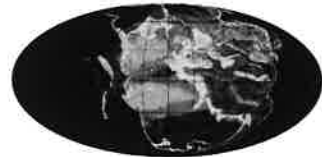

Il y a 220 millions d'années

Vor 220 Millionen Jahren

Aujourd'hui
Heute

-65 Ma Limite Crétacé-Tertiaire
Grenze Kreide-Tertiär

-150 Ma Jurassique supérieur
Oberer Jura

-200 Ma Limite Trias - Jurassique
Grenze Trias - Jura

-220 Ma Trias supérieur
Obere Trias