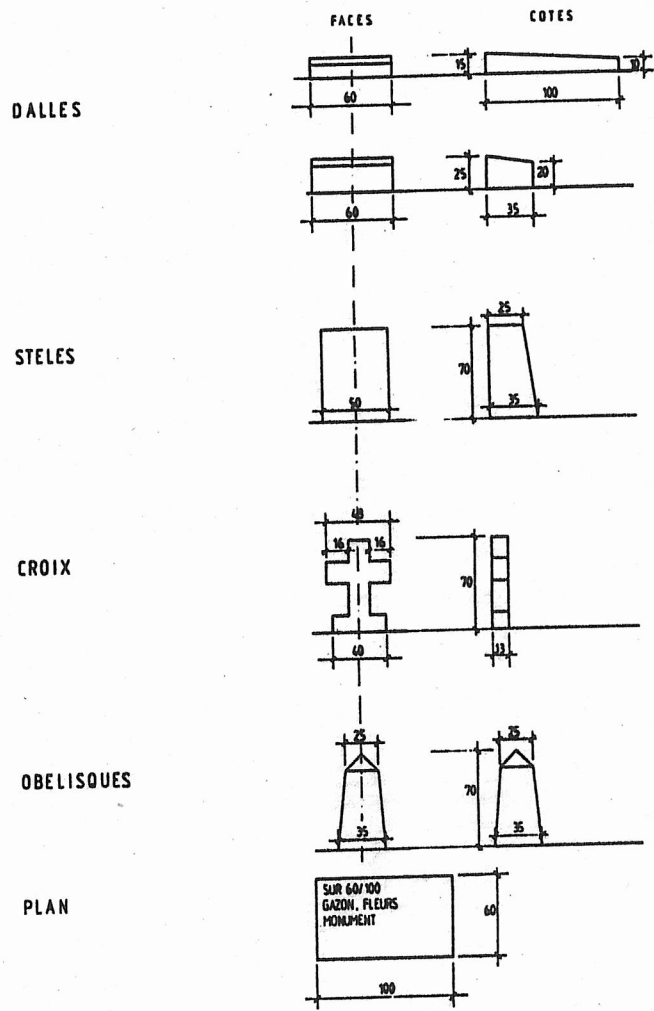

GABARITS DES TOMBES D'ADULTES

Plan n° 60.50.41

le 09.10.1990

INHUMATION

INCINERATION

GABARITS DES TOMBES D'ENFANTS

Plàn n° 60.50.42

le 09.10.1990

DE 0 A 10 ANS

Gabarit des jardinières dans les dalles couchées

Tombe d'incinération :

40 cm (max)

40 cm (max)

Tombe d'inhumation :

40 cm (max)

50 cm (max)