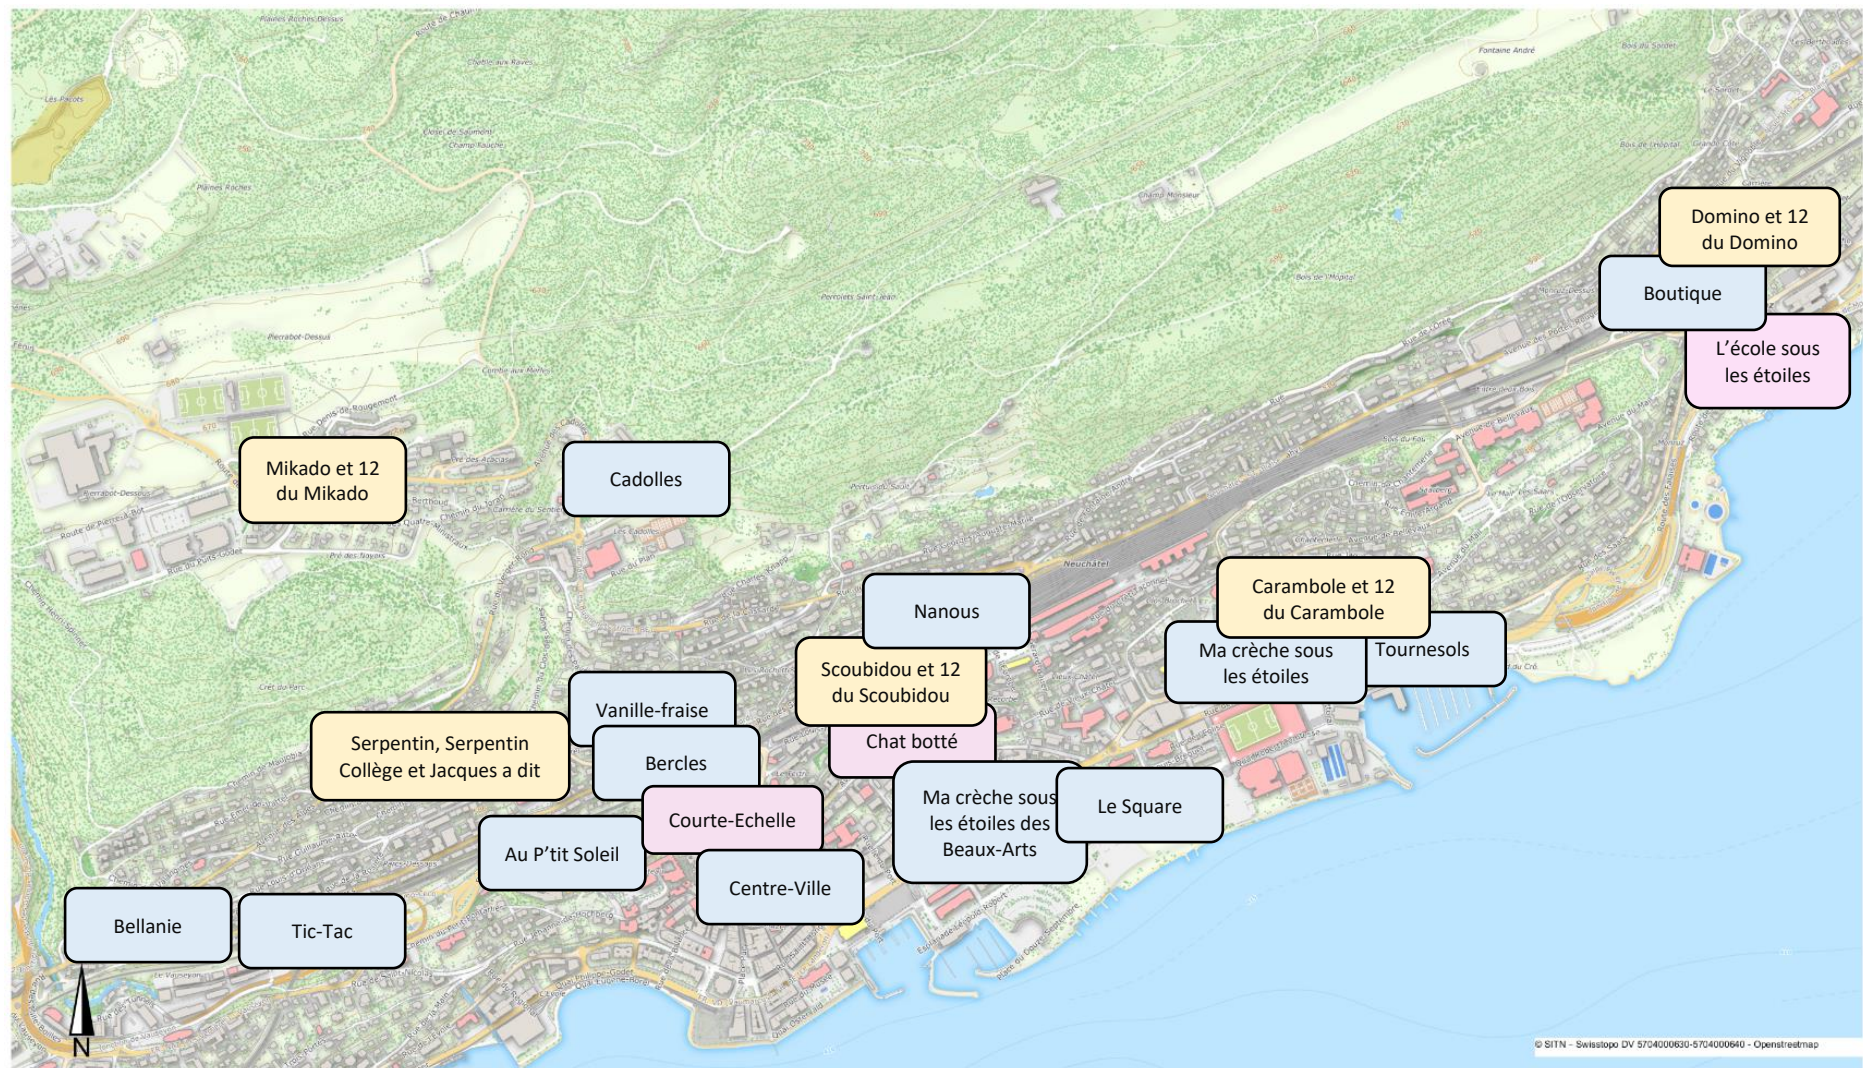

## Structures d'accueil pour l'enfance à Neuchâtel

Echelle 1:15'000

Commune de Neuchâtel - Est

**Légende**

- Accueil préscolaire (crèches)
- Ateliers, garderies, écoles privées
- Accueil parascolaire