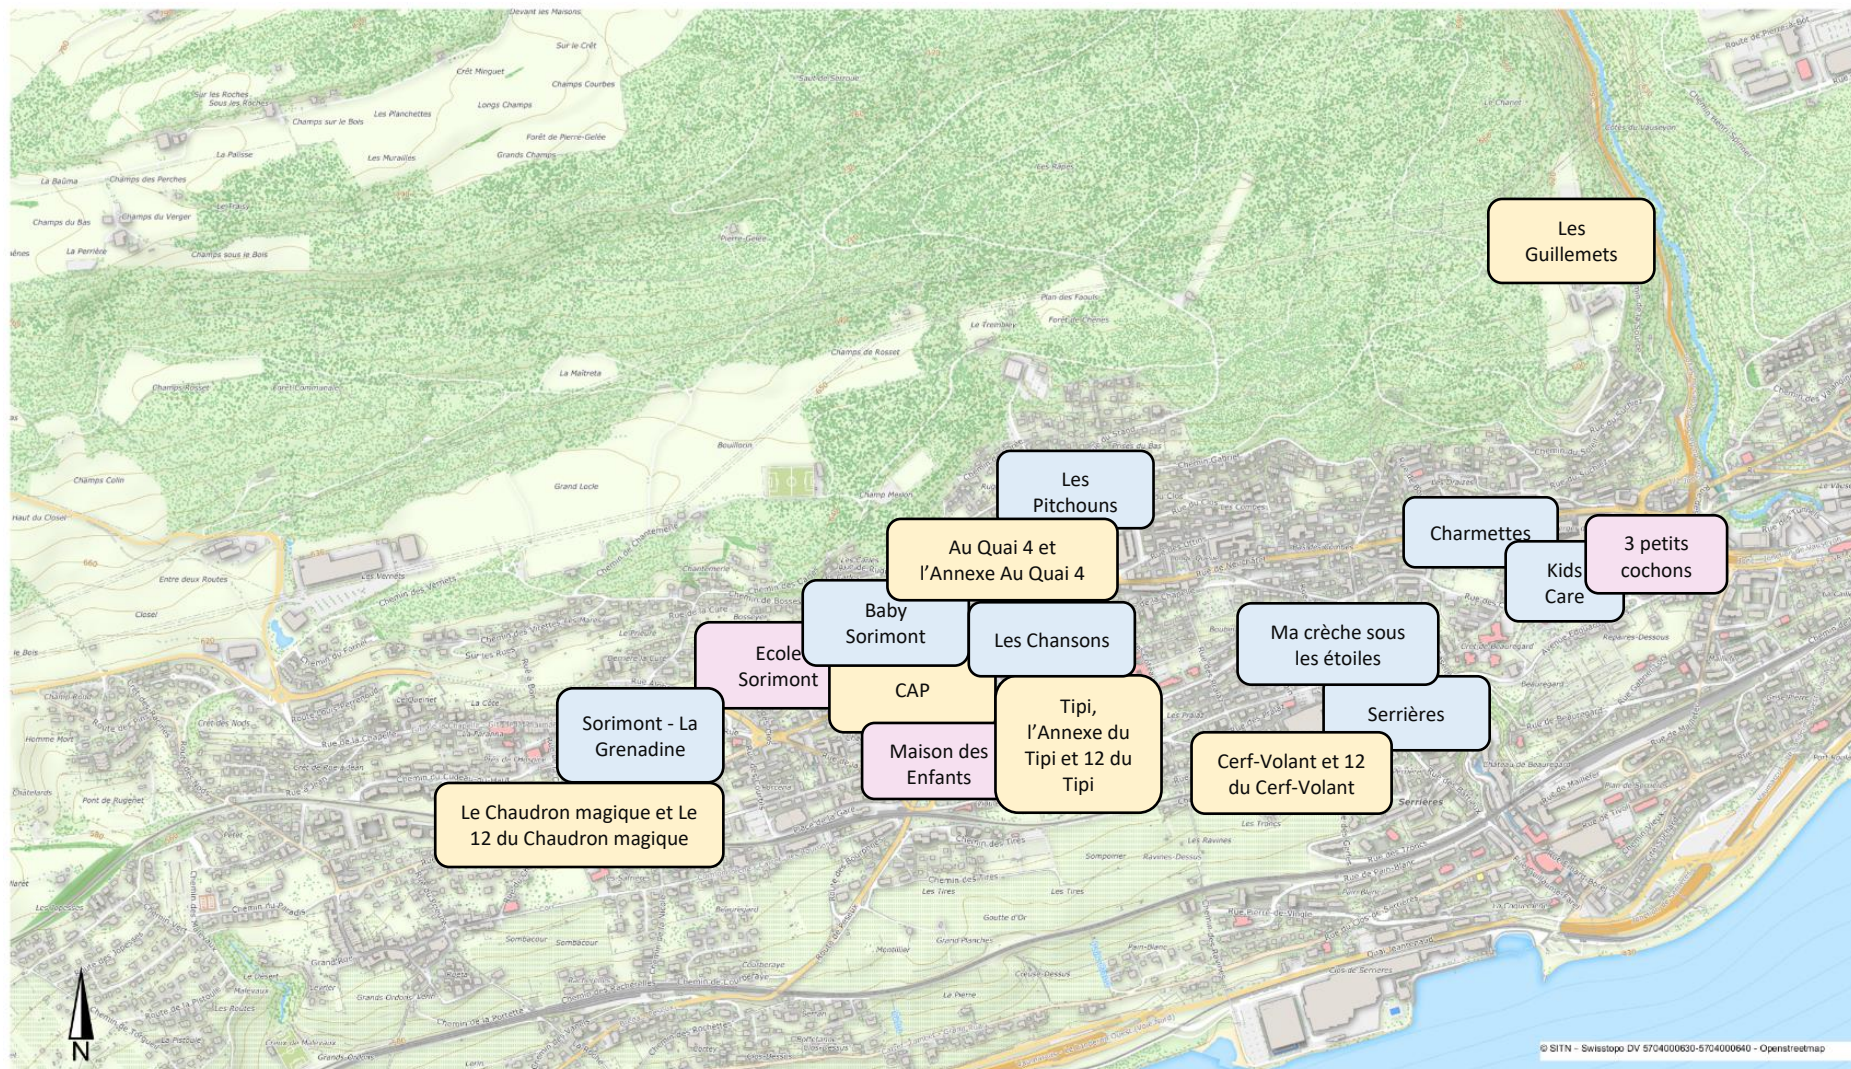

## Structures d'accueil pour l'enfance à Neuchâtel

Echelle 1:15'000

Commune de Neuchâtel - Est

**Légende**

- Accueil préscolaire (crèches)
- Ateliers, garderies, écoles privées
- Accueil parascolaire