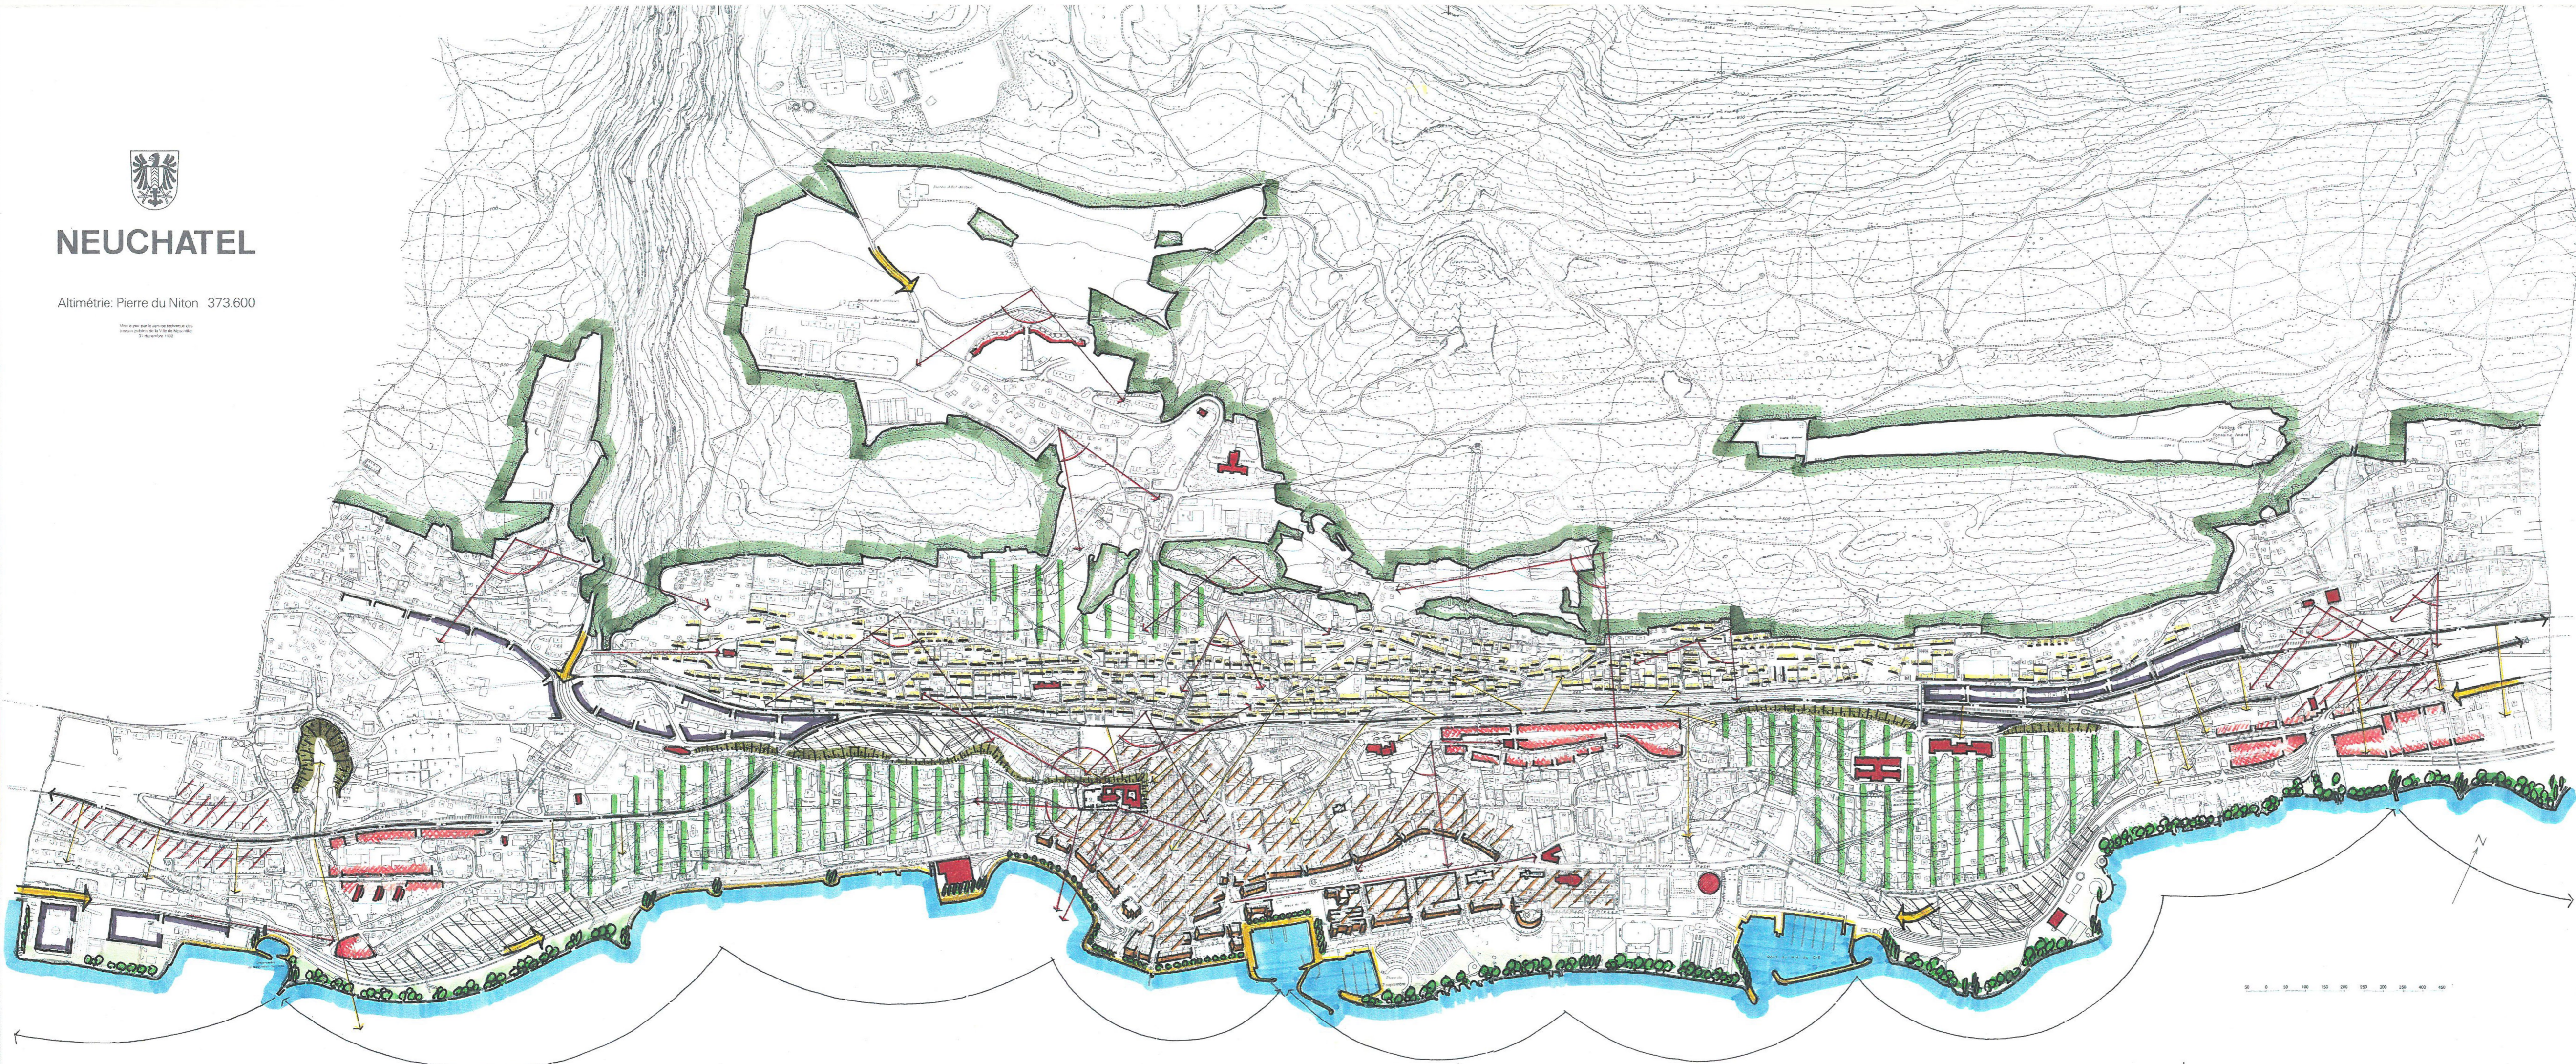

NEUCHÂTEL

Altimétrie: Pierre du Niton 373.600

Plan de la Ville de Neuchâtel

Neuchâtel et son image de marque

4

Promouvoir un urbanisme sensible, stimulant le développement économique et culturel

Plan directeur

- 4.1 Silhouettes de la ville :
 - tissu urbain historique
 - ville à flanc de coteau
 - accents industriels
 - nouveaux pôles de développement stratégiques
 - dominantes architecturales et les repères visuels
 - rives architecturées et rives vertes
 - accents de verdure et topographie accidentée
 - 4.2 Points de vue
 - 4.3 Vues significatives depuis le train
 - 4.4 Vues significatives en automobile
 - 4.5 Perturbations de l'échelle du site
- A titre indicatif
- Forêt et sa lisière / lac et ses rives
 - Cabotage