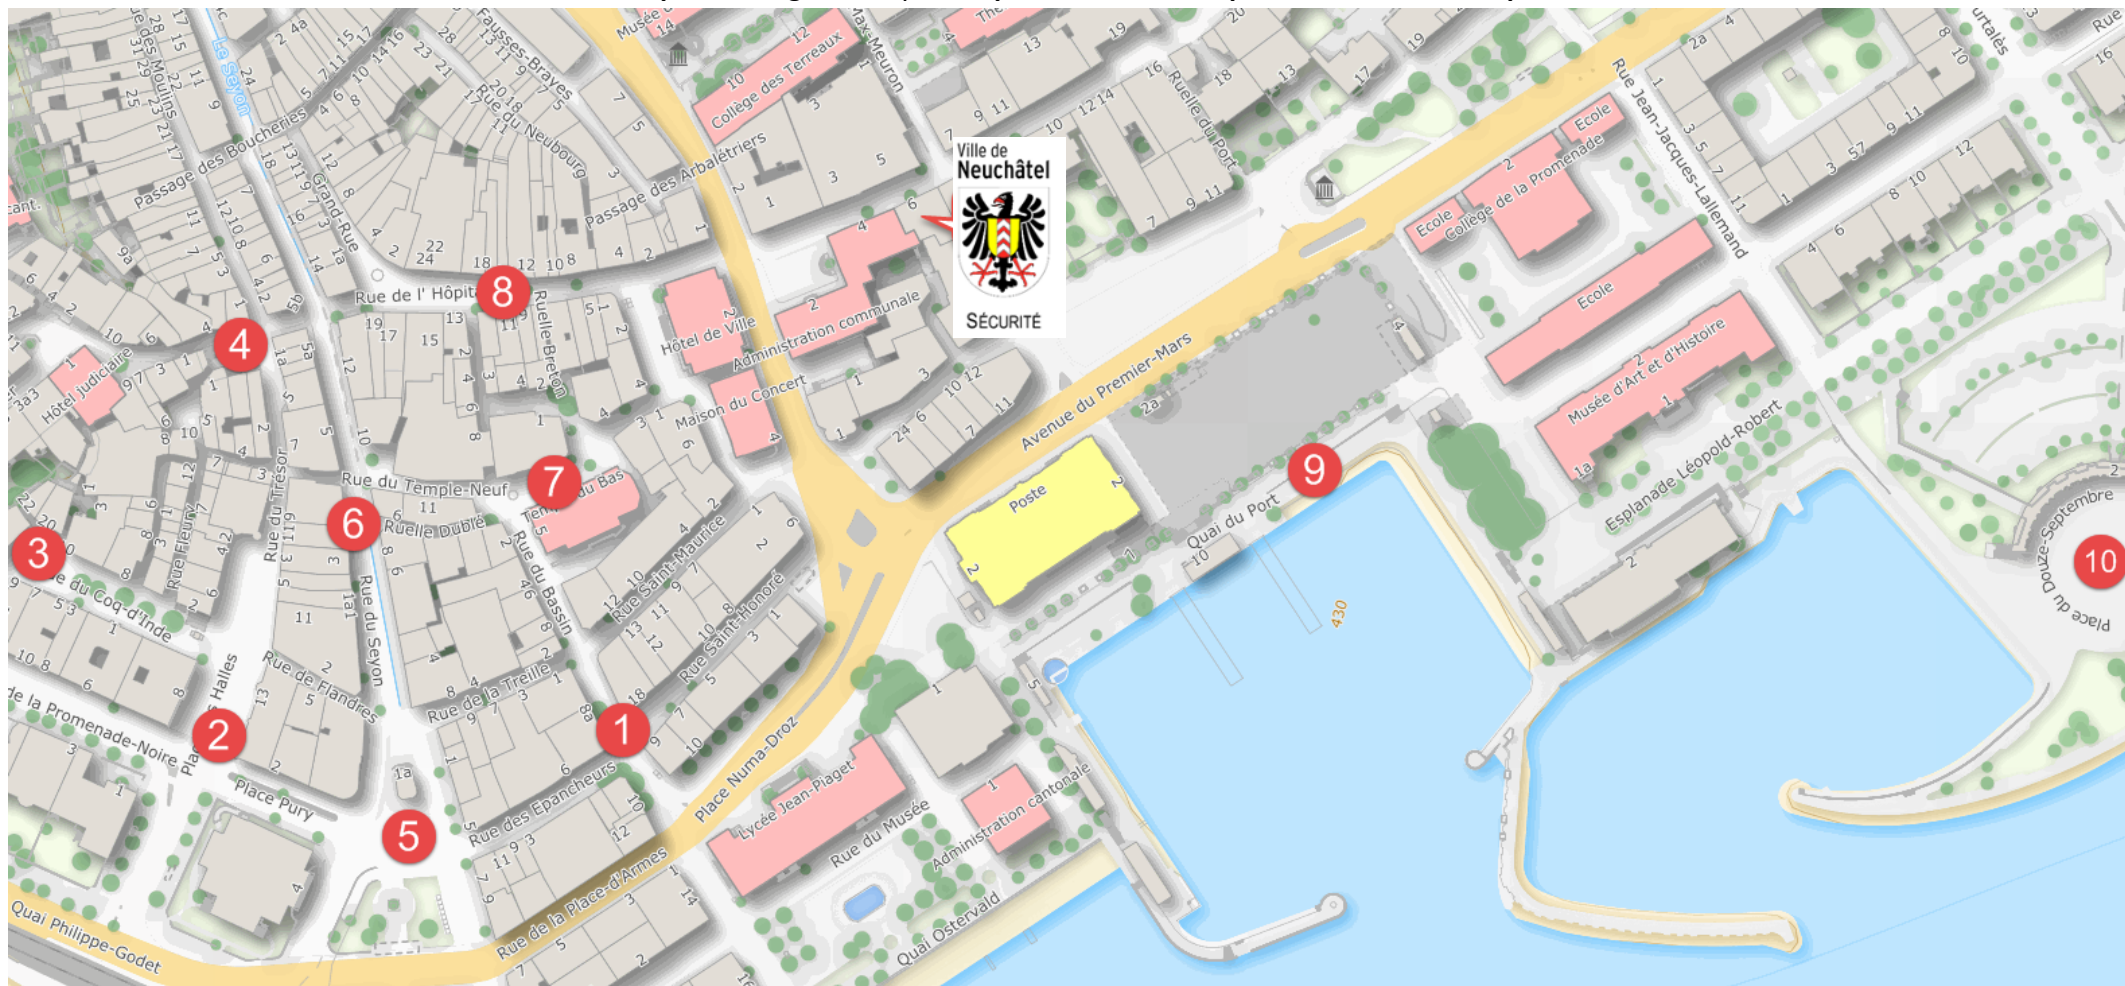

So if you want to animate the streets of our city, we invite you to read this document.

www.neuchatelville.ch/musiciensderue

Service communal de la Sécurité (SCS)

Faubourg de l'Hôpital 6 | 2000 Neuchâtel

Les 8 endroits en zone piétonne :

- | | |
|------------------------|---------------------|
| 1. Rue du Bassin | 5. Place Pury |
| 2. Place des Halles | 6. Rue du Seyon |
| 3. Place du Coq d'Inde | 7. Place Coquillon |
| 4. Place du Banneret | 8. Rue de l'Hôpital |

Les 2 endroits aux abords des ports :

- 9. Débarcadères LNM
- 10. Place du 12 septembre