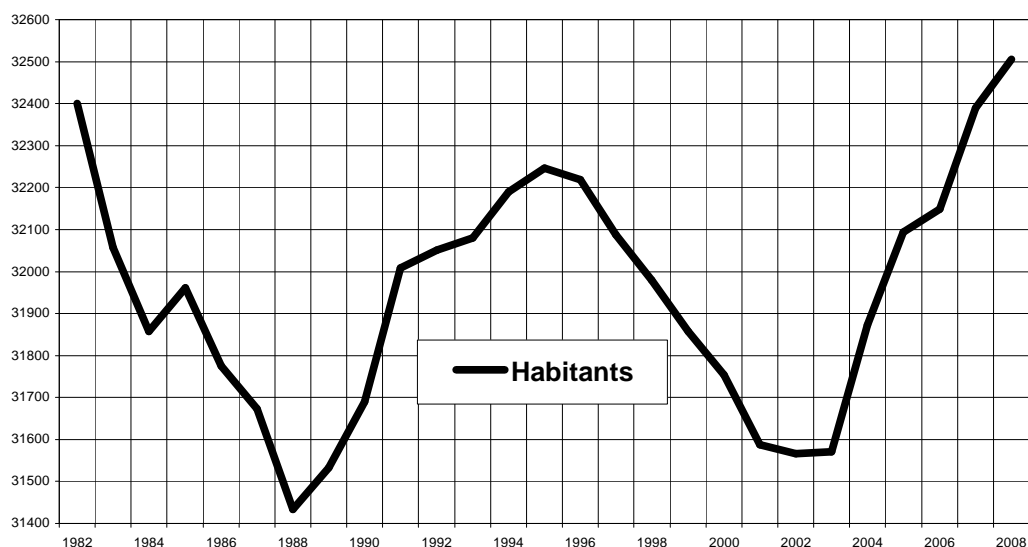

LA VILLE DE NEUCHÂTEL COMMUNIQUE

Aux représentants des médias

Recensement annuel de la population

Au 31 décembre 2008, la Ville de Neuchâtel dénombrait 32'505 habitants, soit une augmentation de 116 personnes par rapport à l'année précédente (32'389).

Le Conseil communal se réjouit de constater que le nombre d'habitants réguliers de la ville de Neuchâtel est en constante augmentation depuis l'année 2003 (+939 personnes).

Ces chiffres sont le résultat de la politique menée par le Conseil communal depuis plusieurs années visant à augmenter l'attractivité de Neuchâtel notamment par la construction de nouveaux logements.