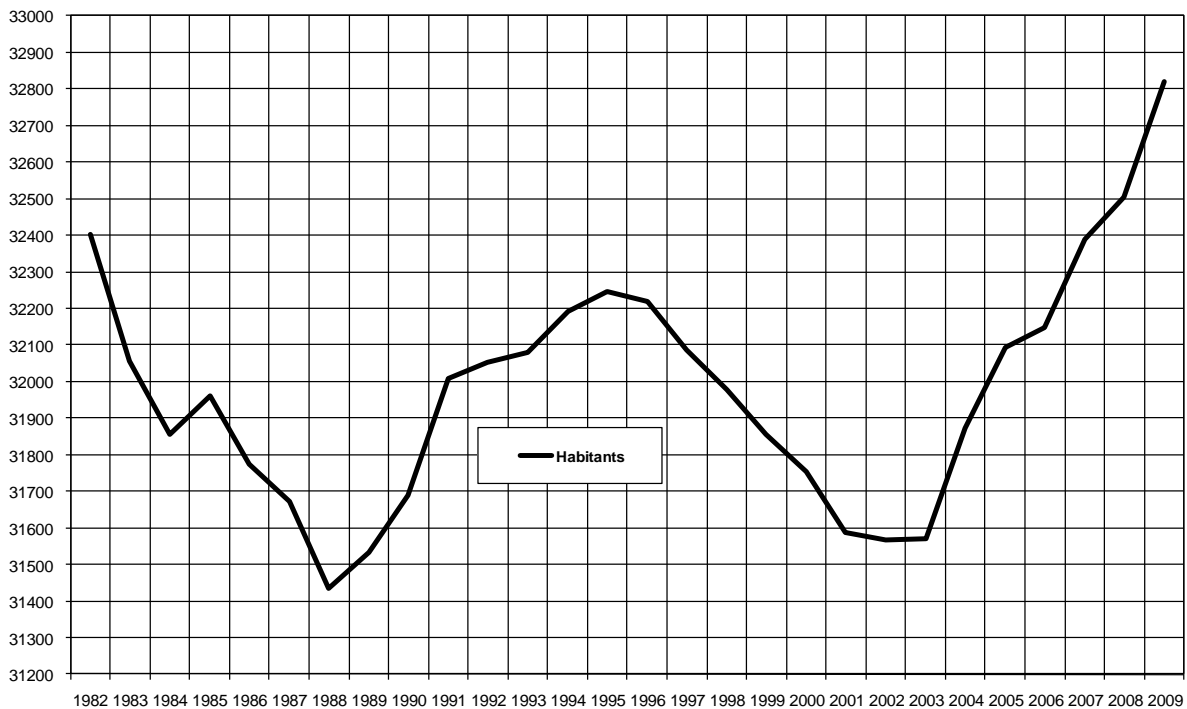

LA VILLE DE NEUCHÂTEL COMMUNIQUE

Recensement annuel de la population

Aux représentants des médias

Confirmation de l'attractivité du centre d'agglomération

Au 31 décembre 2009, la Ville de Neuchâtel dénombrait 32'819 habitants, soit une augmentation de 314 personnes par rapport à l'année précédente (32'505).

Le Conseil communal se réjouit de constater que le nombre d'habitants de la Ville de Neuchâtel est en constante augmentation depuis sept ans (+ 1'253 habitants). Il est à noter que le nombre de personnes ayant élu domicile dans la commune en 2009 est le plus important depuis 1991.

Les chiffres du recensement 2009 démontrent que la politique menée en matière de construction de logements ainsi que les mesures renforçant l'attractivité du centre d'agglomération continuent de porter leurs fruits. Il peut être rappelé que la volonté de densification du milieu urbain manifesté par la Ville découle d'une réflexion menée selon trois axes : la perspective du développement durable (éviter les transports pendulaires), l'accroissement de la masse imposable, au profit de tous, et le partage entre un plus grand nombre de l'importante offre culturelle et sportive.