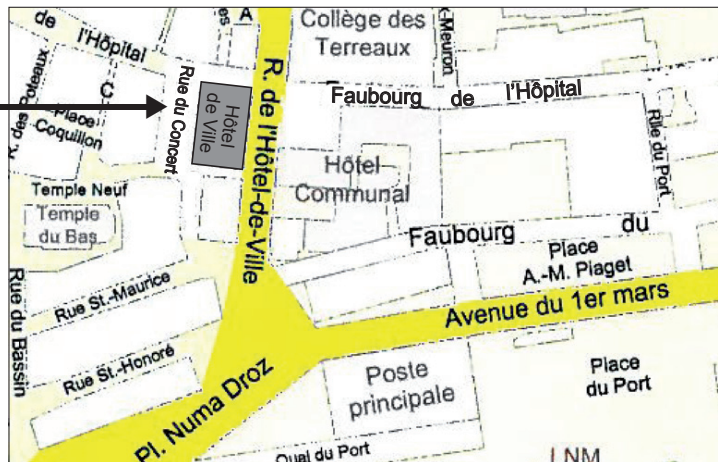

# VILLE DE NEUCHÂTEL

Dès le 17 janvier 2010, le Bureau de vote se tiendra à l'Hôtel de Ville  
(rez-de-chaussée, entrée rue du Concert)

■ Nouveau  
Bureau de vote  
à l'Hôtel de Ville

Afin de centraliser et rationaliser les opérations liées aux votations et élections, le bureau de vote est déplacé à l'Hôtel de Ville (rez-de-chaussée, entrée rue du Concert), dès le scrutin du 17 janvier 2010.