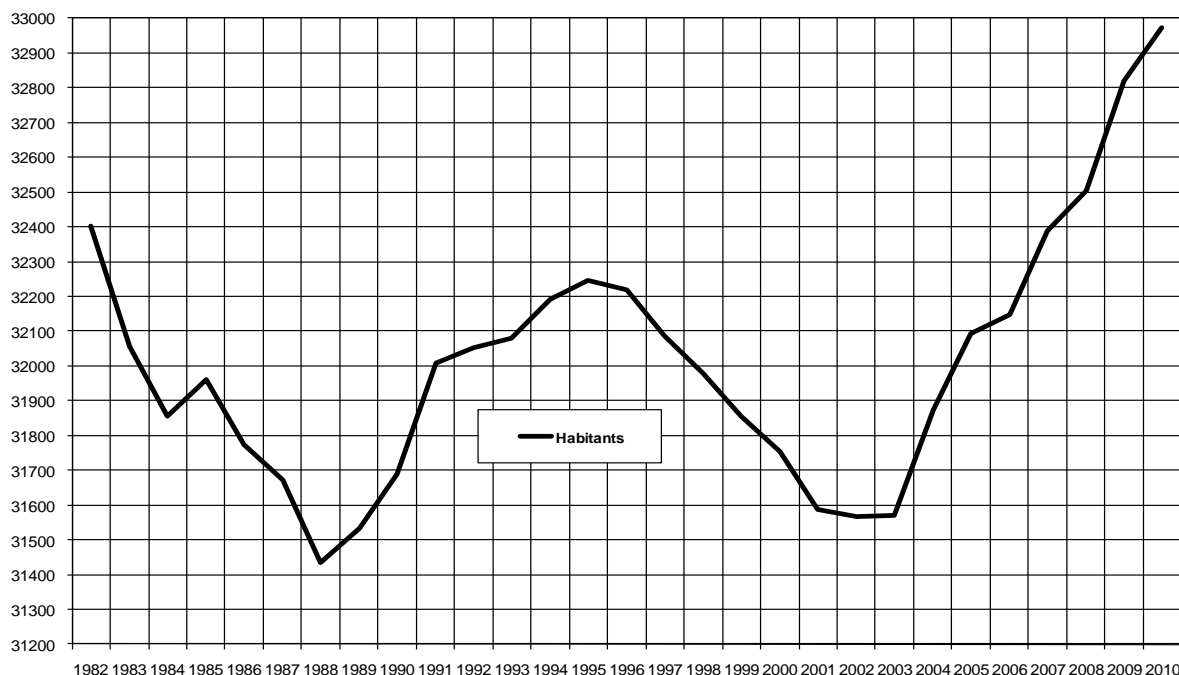

année déjà, à l'occasion du Millénaire de la cité. Il n'en va en fait que de... 27 habitants !

En détail et à la fin de l'année 2010, le Contrôle des habitants a recensé 9'387 ressortissants neuchâtelois, en augmentation de 300 personnes, 13'350 confédérés (+44) et 10'236 étrangers(-190) .

En ce qui concerne l'évolution de la population étrangère on constate, un accroissement des permis annuels "B" (6) ainsi et des permis de courte durée "L" (4) alors qu'une diminution des permis provisoires "F" (3), des permis d'établissement « C » (157) et des permis de requérants d'asile « N » (42) est constatée.

Année Sexe	2009			2010			Comparaison 2009/2010		
	Hommes	Femmes	Total	Hommes	Femmes	Total	Hommes	Femmes	Total

ORIGINES SUISSES

Neuchâtelois	4 117	4 970	9 087	4 274	5 113	9 387	157	143	300
Confédérés	6 048	7 258	13 306	6 097	7 253	13 350	49	- 5	44
Total ressortissants suisses	10 165	12 228	22 393	10 371	12 366	22 737	206	138	344

ORIGINES ETRANGERES

Union européenne	3 749	3 075	6 824	3 611	3 051	6 662	- 138	- 24	- 162
Autres pays	1 754	1 848	3 602	1 733	1 841	3 574	- 21	- 7	- 28
Total ressortissants étrangers	5 503	4 923	10 426	5 344	4 892	10 236	- 159	- 31	- 190

TYPE PERMIS

Autorisation de séjour (B)	1 771	1 692	3 463	1 729	1 740	3 469	- 42	48	6
Permis d'établissement (C)	3 482	3 021	6 503	3 394	2 952	6 346	- 88	- 69	- 157
Admissions provisoires (F)	107	81	188	109	76	185	2	- 5	- 3
Séjours courte durée (L)	72	87	159	68	95	163	- 4	8	4
Requérants d'asile (N)	71	42	113	44	27	71	- 27	- 15	- 42
Fonctionnaires internationaux					2	2		2	2
Total ressortissants étrangers	5 503	4 923	10 426	5 344	4 892	10 236	- 159	- 31	- 190

HABITANTS REGULIERS

32 819

32 973

154