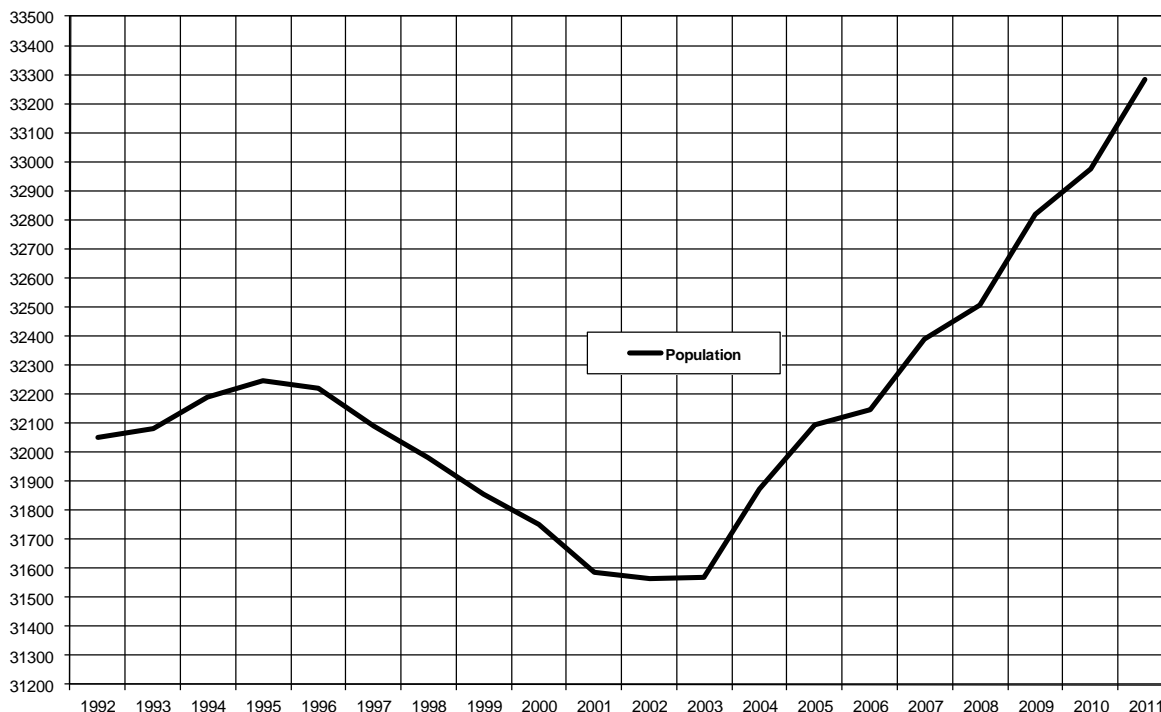

centre-ville permettant un accès plus aisé au lac devraient encore accroître dans les années à venir le charme d'une cité millénaire qui devrait continuer de plaire et d'attirer toujours davantage. En repassant la barre des 33'000 habitants l'année même où elle fêtait ses mille ans, Neuchâtel a démontré qu'elle demeurerait une ville attrayante et dynamique pour la population du canton, de l'ensemble de la Suisse ainsi que de l'étranger.

En détail et à la fin de l'année 2011, le Contrôle des habitants a recensé 9'490 ressortissants neuchâtelois, en augmentation de 103 personnes, 13'305 confédérés (-45) et 10'488 étrangers (+252), provenant de 135 pays à travers le monde.

En ce qui concerne l'évolution de la population étrangère, un accroissement des permis annuels "B" (275) ainsi et des permis de courte durée "L" (5) alors qu'une diminution des permis provisoires "F" (18), des permis d'établissement « C » (13) est constaté.

Année	2010			2011			Comparaison 2010/2011			
	Sexe	Hommes	Femmes	Total	Hommes	Femmes	Total	Hommes	Femmes	Total
ORIGINES SUISSES										
	Neuchâtelois	4 274	5 113	9 387	4 346	5 144	9 490	72	31	103
	Confédérés	6 097	7 253	13 350	6 097	7 208	13 305		- 45	- 45
	Total ressortissants suisses	10 371	12 366	22 737	10 443	12 352	22 795	72	- 14	58
ORIGINES ETRANGERES										
	Union européenne	3 611	3 051	6 662	3 709	3 140	6 849	98	89	187
	Autres pays	1 733	1 841	3 574	1 744	1 895	3 639	11	54	65
	Total ressortissants étrangers	5 344	4 892	10 236	5 453	5 035	10 488	109	143	252
TYPE PERMIS										
	Autorisation de séjour (B)	1 729	1 740	3 469	1 859	1 885	3 744	130	145	275
	Permis d'établissement (C)	3 394	2 952	6 346	3 382	2 951	6 333	- 12	- 1	- 13