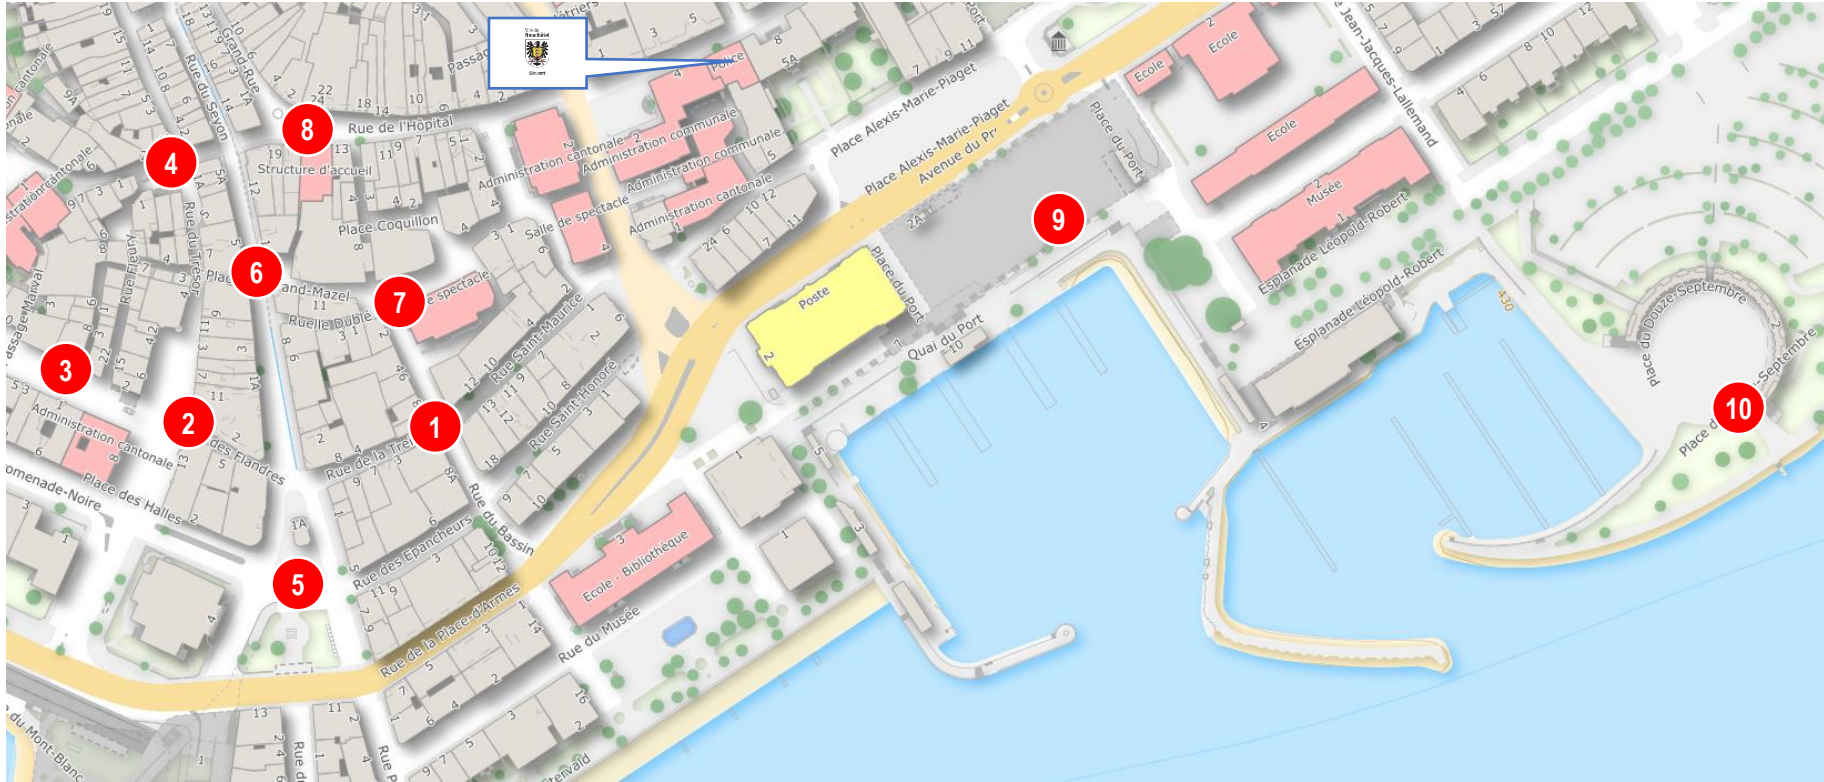

ZEITPLAN DER DARBIETUNGEN:

Von Montag bis Freitag sind musikalische Darbietungen an 10 Orten erlaubt

- von 10.00 bis 12.00, von 13.30 bis 19.00, und von 20.30 bis 22.00.

An Wochenenden und Feiertagen sind die Darbietungen an den 10 Standorten durchgehend erlaubt

Service communal de la sécurité | Faubourg de l'Hôpital 6 | 2000 Neuenburg | ☎ 032 717 70 70 | ✉ scs-info@ne.ch

Standorte

1. Rue du Bassin - Rue de la Treille
2. Place des Halles – Rue des Flandres
3. Place du Coq d'Inde – Ruelle des Chaudronniers
4. Rue du Trésor – Rue du Château
5. Place Pury
6. Rue du Seyon-Place du Grand-Mazel
7. Place Coquillon-Temple du Bas
8. Rue de l'Hôpital
9. Place du Port
10. Place du Douze-Septembre