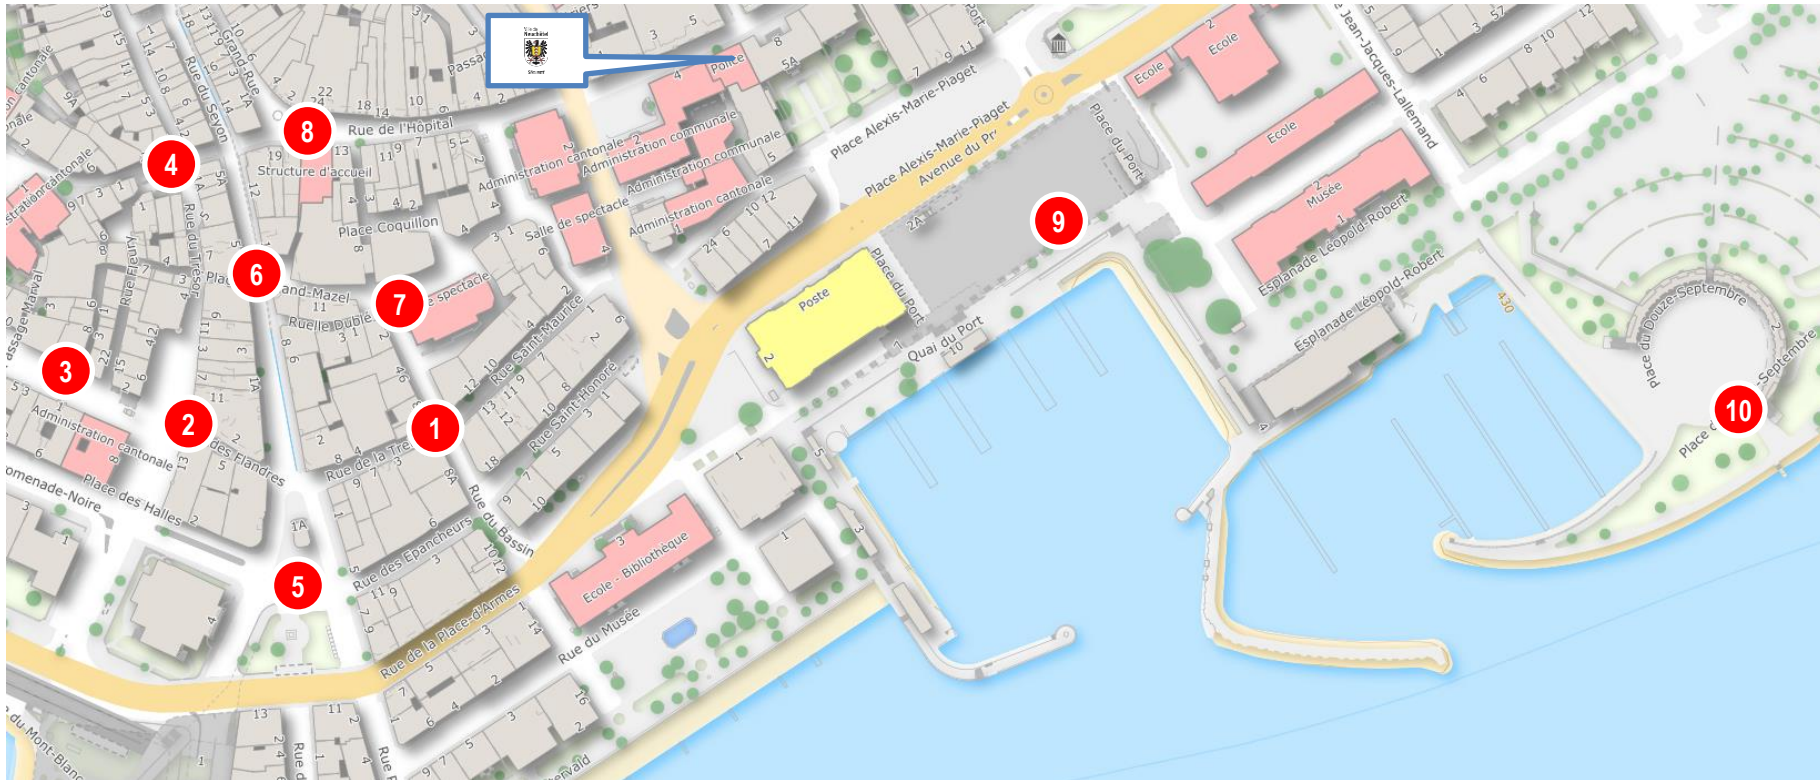

Service communal de la sécurité | Faubourg de l'Hôpital 6 | 2000 Neuchâtel | ☎032 717 70 70 | ✉ scs-info@ne.ch

Luogo

1. Rue du Bassin - Rue de la Treille
2. Place des Halles – Rue des Flandres
3. Place du Coq d'Inde – Ruelle des Chaudronniers
4. Rue du Trésor – Rue du Château
5. Place Pury
6. Rue du Seyon-Place du Grand-Mazel
7. Place Coquillon-Temple du Bas
8. Rue de l'Hôpital
9. Place du Port
10. Place du Douze-Septembre