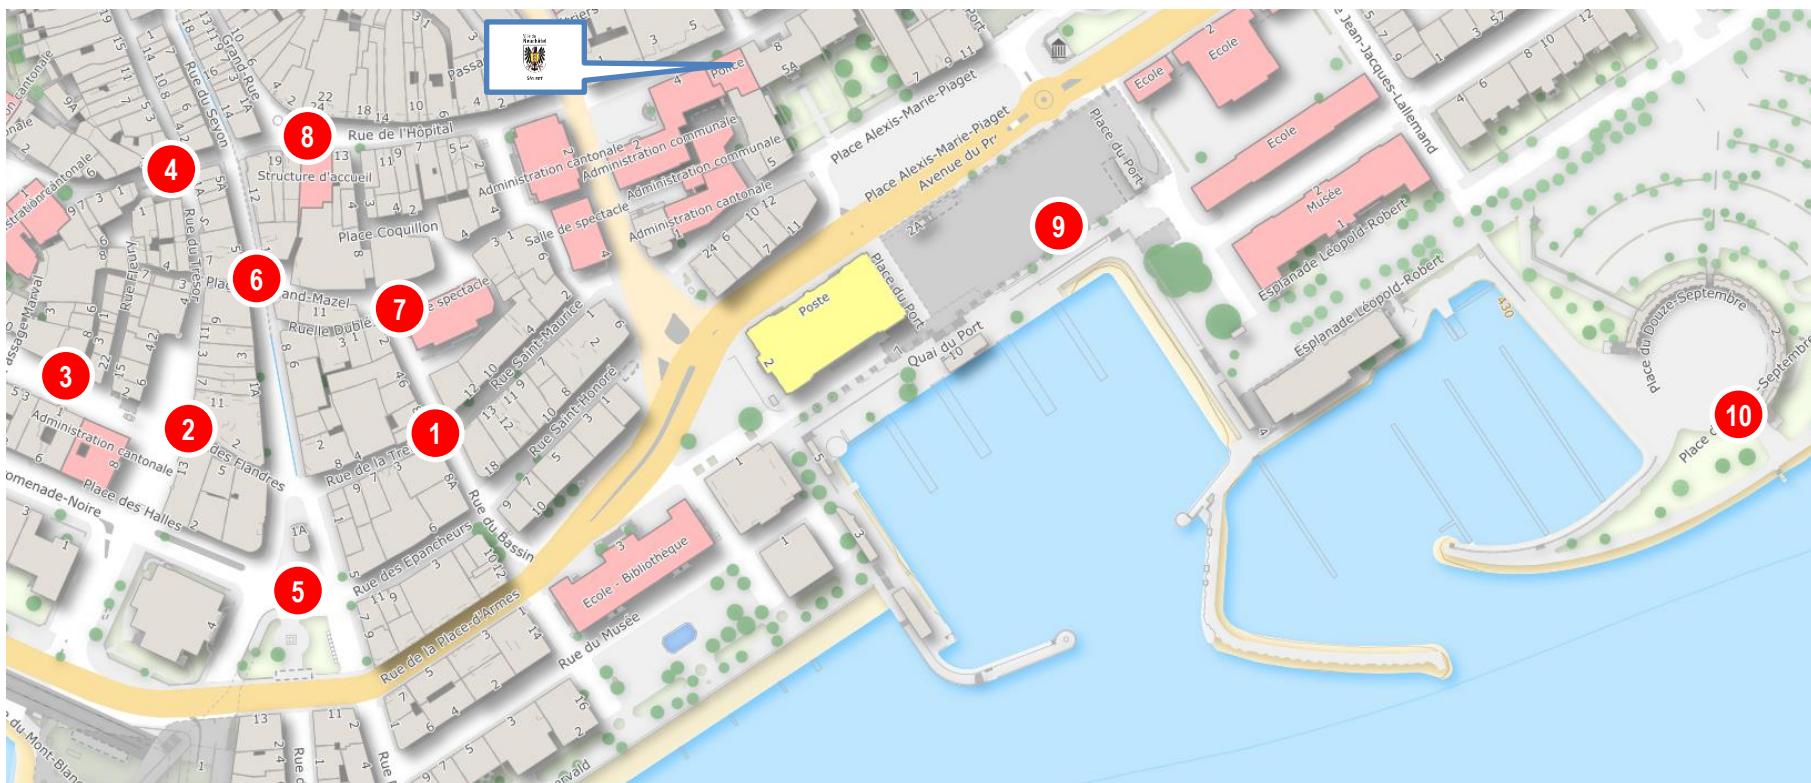

Service communal de la sécurité | Faubourg de l'Hôpital 6 | 2000 Neuchâtel | ☎032 717 70 70 | ✉ scs-info@ne.ch

Lugar, sítio

1. Rue du Bassin - Rue de la Treille
2. Place des Halles – Rue des Flandres
3. Place du Coq d'Inde – Ruelle des Chaudronniers
4. Rue du Trésor – Rue du Château
5. Place Pury
6. Rue du Seyon-Place du Grand-Mazel
7. Place Coquillon-Temple du Bas
8. Rue de l'Hôpital
9. Place du Port
10. Place du Douze-Septembre

Ponto de referência