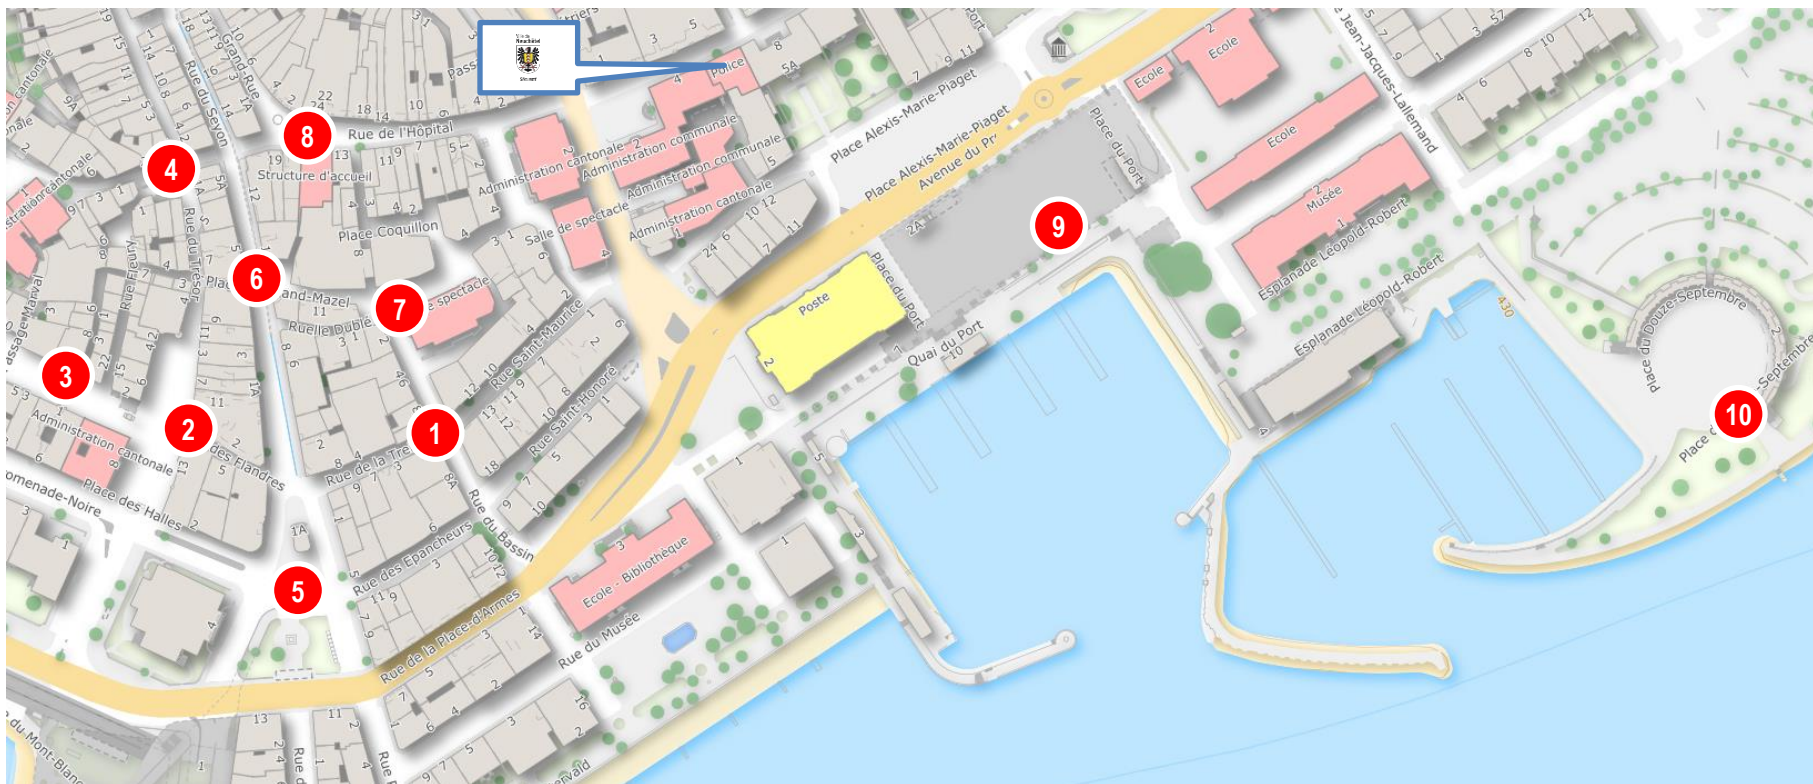

### **RASPORED IZVOĐENJA:**

Od ponedeljka do petka muzičko izvođenje dozvoljeno je na 10 dozvoljenih mesta, po sledećem rasporedu:

- od 10:00 do 12:00, od 13:30 do 19:00 i od 20:30 do 22:00

Vikendom i prazničnim danima muzičko izvođenje je dozvoljeno na 10 dozvoljenih mesta i to po sledećem rasporedu:

### Mesto

1. Rue du Bassin - Rue de la Treille
2. Place des Halles – Rue des Flandres
3. Place du Coq d'Inde – Ruelle des Chaudronniers
4. Rue du Trésor – Rue du Château
5. Place Pury
6. Rue du Seyon-Place du Grand-Mazel
7. Place Coquillon-Temple du Bas
8. Rue de l'Hôpital
9. Place du Port
10. Place du Douze-Septembre