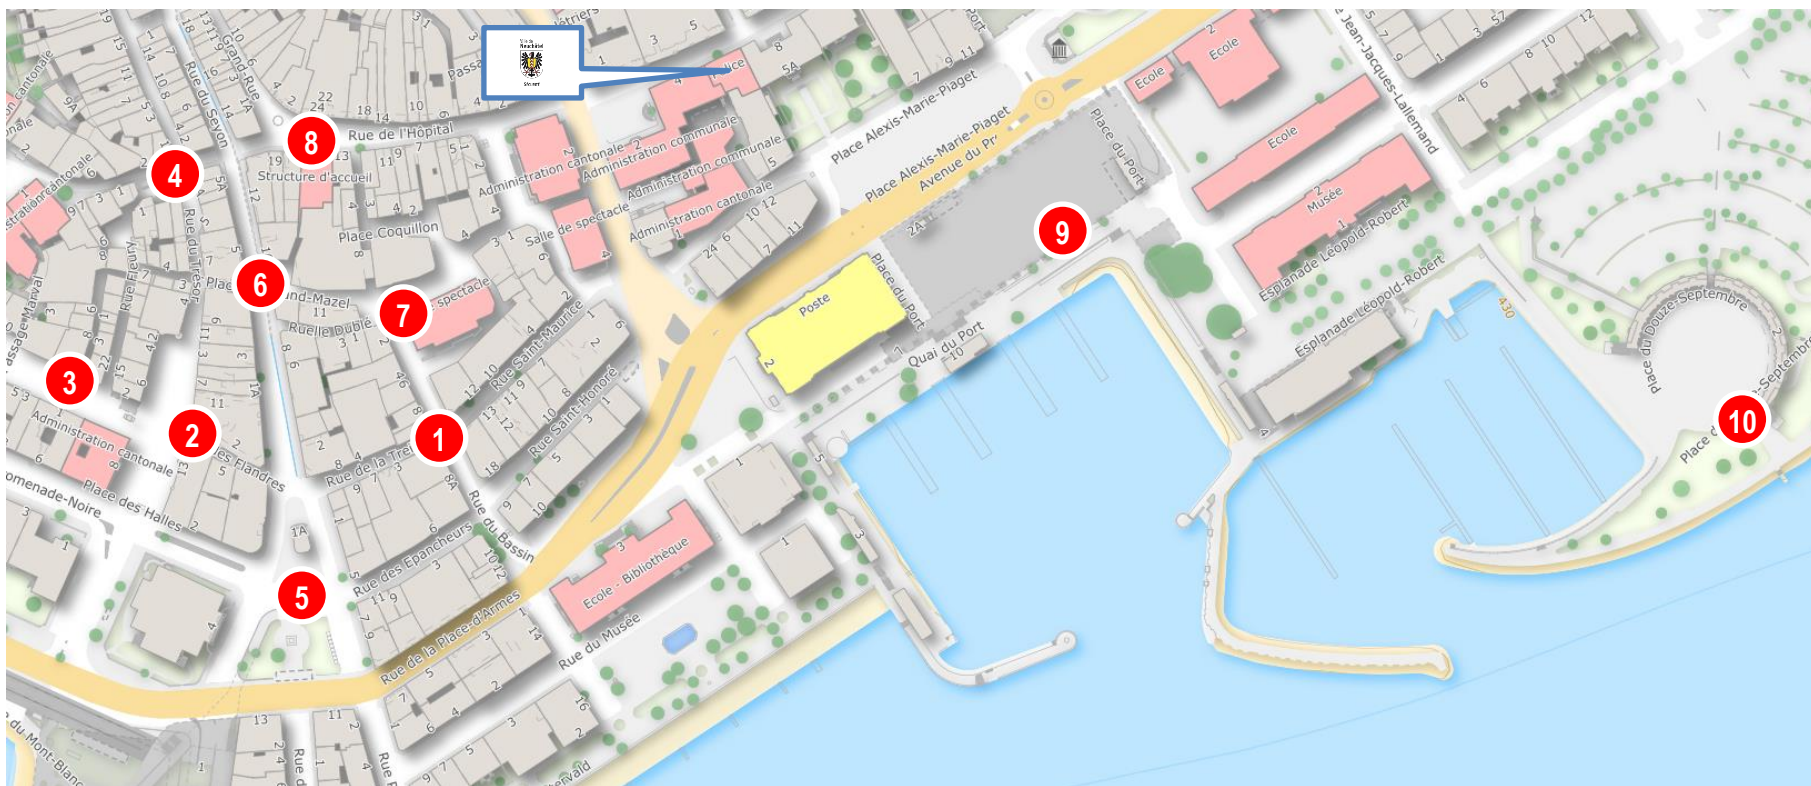

ČASOVÝ PLÁN PRO POULIČNÍ PRODUKCI

Od pondělí do pátku je hudební produkce povolena na 10 autorizovaných místech, v následujících časech :

- od 10:00 do 12:00 ; od 13:30 do 19:00 ; od 20:30 do 22:00

O víkendech a svátcích je hudební produkce povolena na 10 autorizovaných místech v následujících časech :

Lieu

1. Rue du Bassin - Rue de la Treille
2. Place des Halles – Rue des Flandres
3. Place du Coq d'Inde – Ruelle des Chaudronniers
4. Rue du Trésor – Rue du Château
5. Place Pury
6. Rue du Seyon-Place du Grand-Mazel
7. Place Coquillon-Temple du Bas
8. Rue de l'Hôpital
9. Place du Port
10. Place du Douze-Septembre