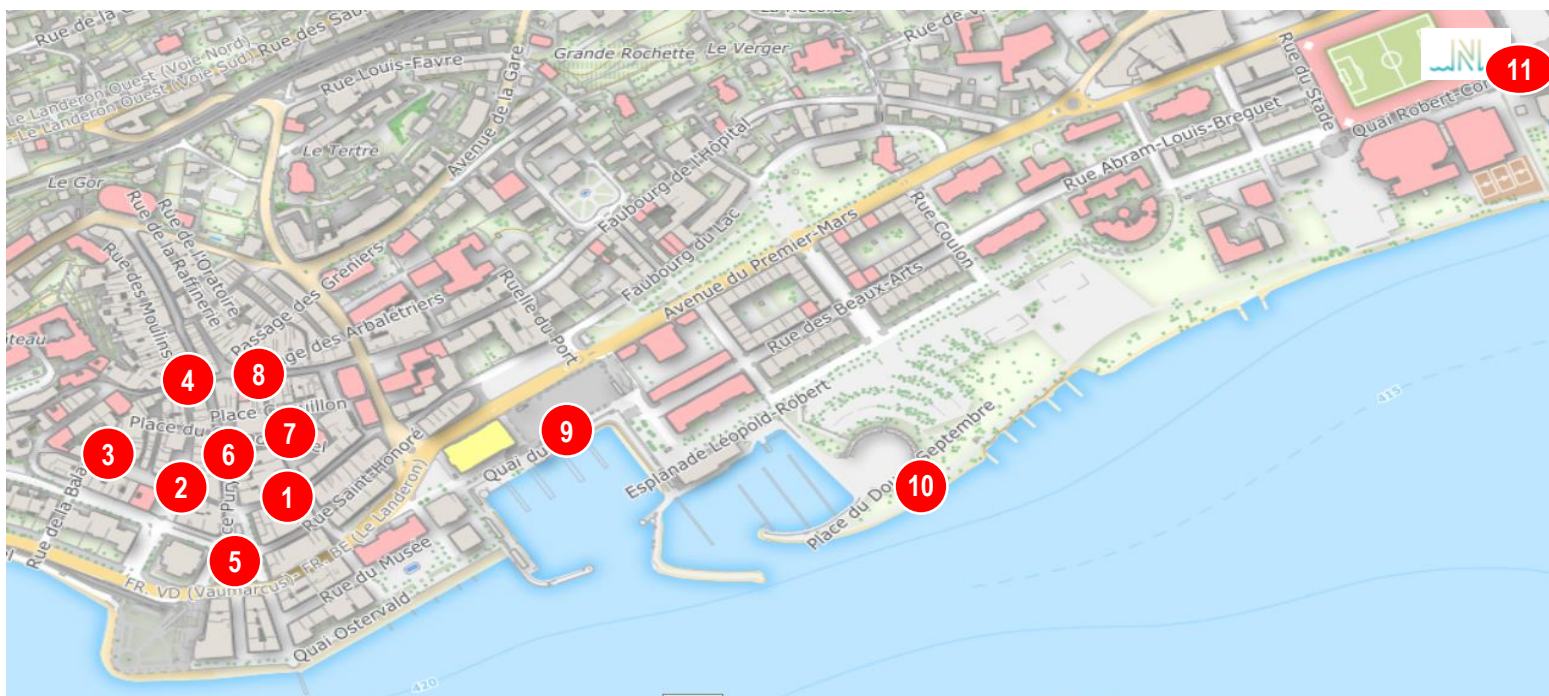

Dès lors, si vous désirez animer les rues de notre ville, nous vous invitons à lire attentivement ce document.

HORAIRES DU LUNDI AU VENDREDI :

- Contacter le service de la Protection et de la Sécurité par téléphone au **032 717 70 70** du **LU au VE de 09h00 à 11h00**. Un rendez-vous sera organisé à l'office de la Sécurité publique, quai Robert-Comtesse 3 à Neuchâtel, au 1^{er} étage au sud du bâtiment, entrée côté lac, afin d'obtenir l'autorisation de jouer sur la ville de Neuchâtel.
- 10-22 heures : Production musicale aux 10 endroits autorisés, sauf de 12h00 à 13h30 et de 19h00 à 20h30, exceptés les dimanches et jours fériés.

DÉMARCHES ADMINISTRATIVES OBLIGATOIRES À EFFECTUER AVANT DE SE PRODUIRE :

- Présentation des papiers officiels (carte d'identité, passeport, etc.) ;
- Contrôle du respect des exigences légales ;
- Test de 5 thèmes de musique différents, de 2 minutes chacun au moins ;
- Qualité des instruments / État de marche ;
- Remise d'une autorisation nominative et journalière ;
- Présentation des 10 emplacements prévus en ville ;

www.neuchatelville.ch/musiciensderue

☎ : 032 717 70 70

Lieu

1. Rue du Bassin - Rue de la Treille
2. Place des Halles – Rue des Flandres
3. Place du Coq d'Inde – Ruelle des Chaudronniers
4. Rue du Trésor – Rue du Château
5. Place Pury
6. Rue du Seyon-Place du Grand-Mazel
7. Place Coquillon-Temple du Bas
8. Rue de l'Hôpital
9. Place du Port
10. Place du Douze-Septembre
11. Sécurité publique